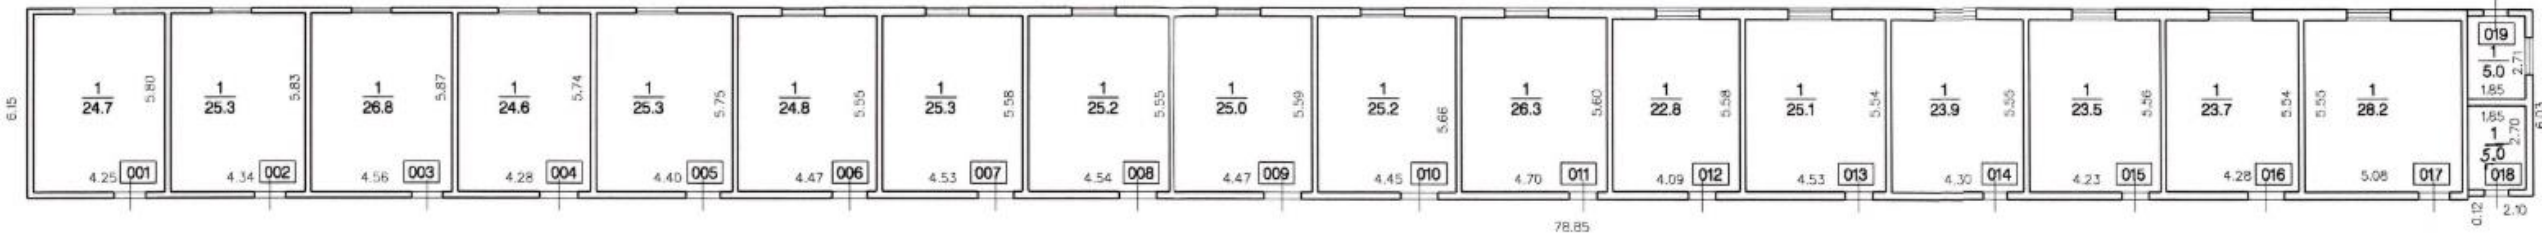

# Brūnaļas, Parka iela 16B, Eleja, Elejas pagastā, Jelgavas novadā

Platība 887,7 m<sup>2</sup>

1.stāvs

2.stāvs